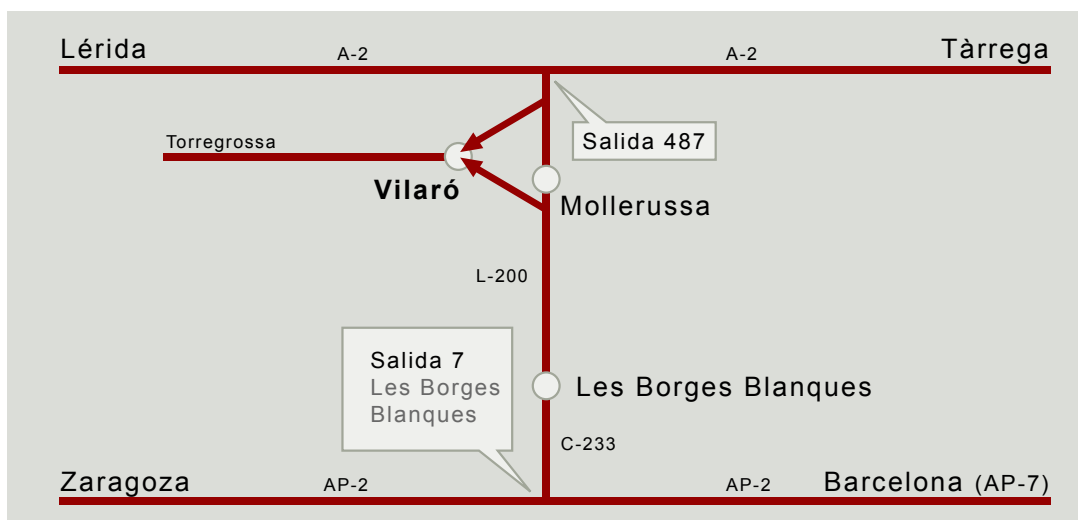

Indústries Càrniques Vilaró, SA

Avda. Verge de Montserrat, 1 - 17410 SILS (Girona)
 T. 34-972 85 32 00 - F. 34-972 85 33 95
 R.S.I: E-10.04170/GE-CEE

Matadero Salida 13, SA

Avda. Sant Julià, 191-197 (Pol. Ind. Congost) 08400-GRANOLLERS (Barcelona)
 T. 34-93 846 32 11 - F. 34-93 849 37 00
 R.S.I: E-10.04142/B-CEE