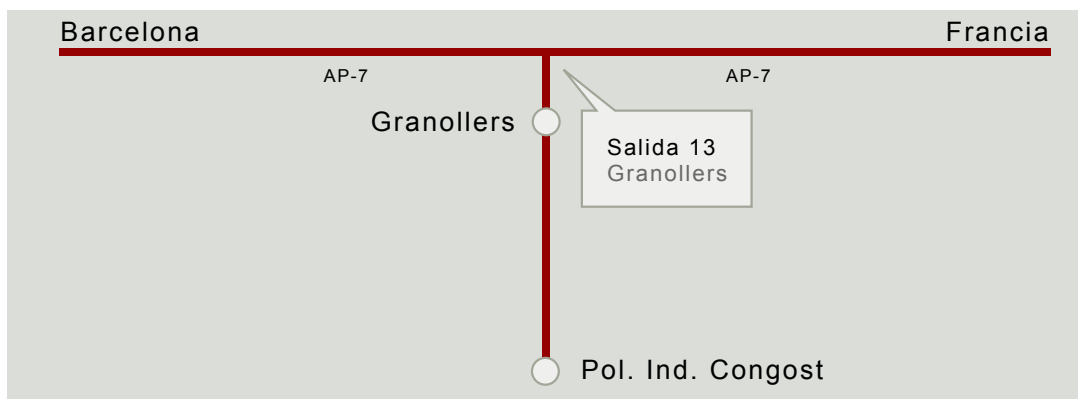

Indústries Càrniques Vilaró, SA

Avda. Verge de Montserrat, 1 - 17410 SILS (Girona)
 T. 34-972 85 32 00 - F. 34-972 85 33 95
 R.S.I: E-10.04170/GE-CEE

Matadero Salida 13, SA

Avda. Sant Julià, 191-197 (Pol. Ind. Congost) 08400-GRANOLLERS (Barcelona)
 T. 34-93 846 32 11 - F. 34-93 849 37 00
 R.S.I: E-10.04142/B-CEE